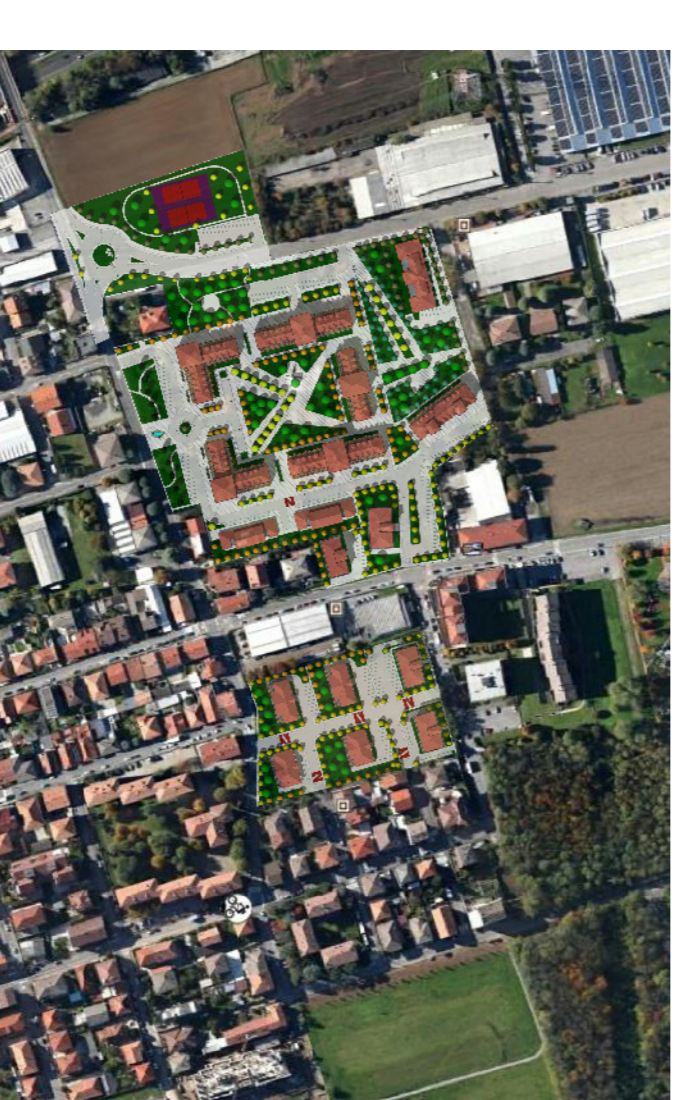

**LEGENDA**

- rete teleriscaldamento esistente
- rete teleriscaldamento esistente in fase di collaudo

**COMUNE DI VAREDO**  
(Provincia di Monza e Brianza)

**PIANO ATTUATIVO AREA DI TRASFORMAZIONE "B12"**  
progetto definitivo

**OGGETTO:**  
**RETE TELERISCALDAMENTO rilievo**

PROGETTO A.T.P.  
Geom. Silvio Barbieri  
Arch. Flavio De Siano  
Arch. Maria Faragossa

IL SINDACO:  
Diego Marzoni

L'ASSESSORE ALLA PROGRAMMAZIONE DEL TERRITORIO:  
Fabrizio Ferra

IL RESPONSABILE DEL SETTORE:  
Arch. Mirco Biliè

SCALA:  
1:1000

DATA:

TAVOLA:  
**R 4.5**